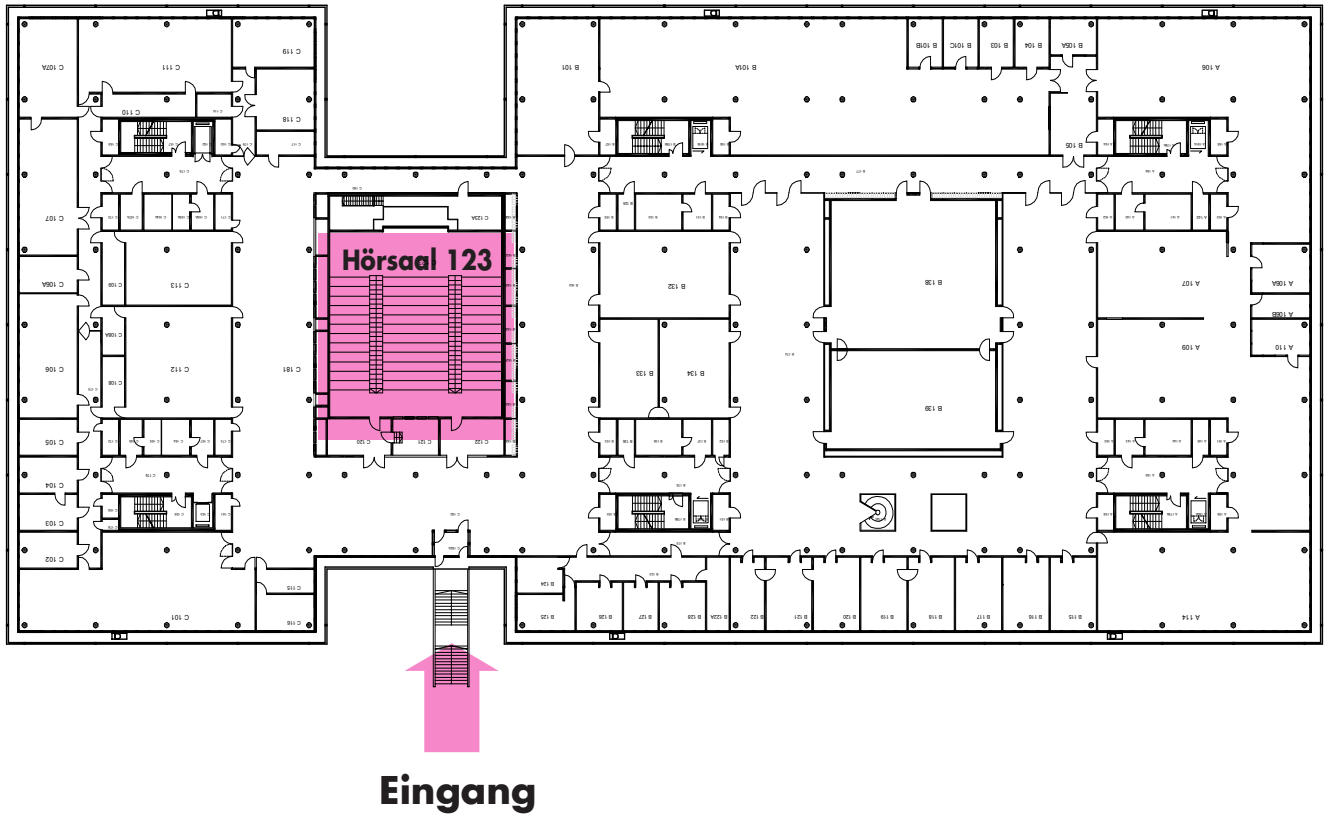

Bürgerbeteiligung Fröttmaninger Heide

Auftaktveranstaltung am 23.02.2013 von 18.30 bis 20.30 Uhr

Ludwig-Maximilians-Universität München
Hörsaal 123 / 1. Obergeschoss
Theresienstraße 41

Eingang Barer Straße
Fußweg zwischen der Ludwig-Maximilians-Universität
und der Pinakothek der Moderne

Gebäudeübersicht:

Eingang

Lageplan:

Ludwig-Maximilians-Universität München
Hörsaal 123 / 1. Obergeschoss
Theresienstraße 41

Eingang Barer Straße
Fußweg zwischen der Ludwig-Maximilians-Universität
und der Pinakothek der Moderne