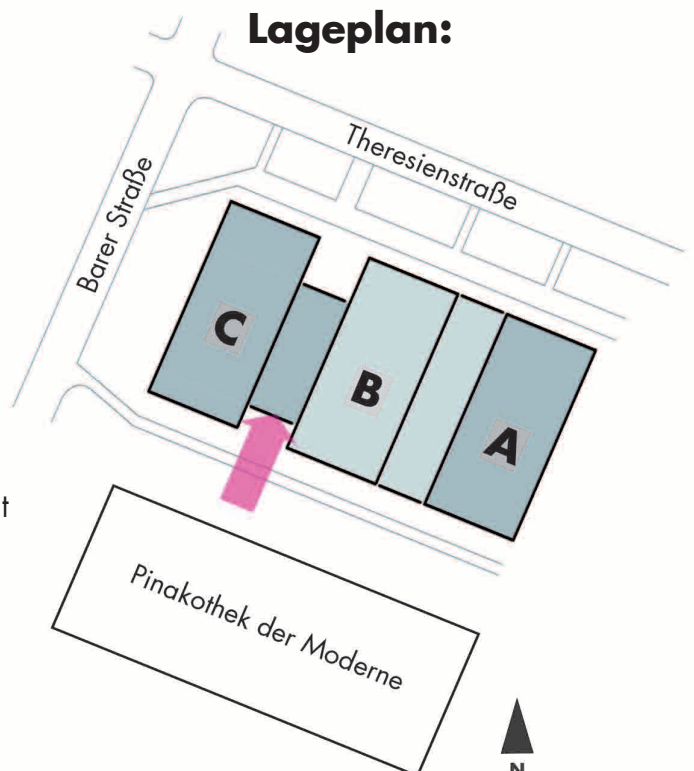

Bürgerbeteiligung Fröttmaninger Heide

Auftaktveranstaltung am 23.02.2013 von 18.30 bis 20.30 Uhr

Ludwig-Maximilians-Universität München
Hörsaal 123 / 1. Obergeschoss
Theresienstraße 41

Eingang Barer Straße
Fußweg zwischen der Ludwig-Maximilians-Universität
und der Pinakothek der Moderne

Gebäudeübersicht:

Eingang

Lageplan:

Ludwig-Maximilians-Universität München
Hörsaal 123 / 1. Obergeschoss
Theresienstraße 41

Eingang Barer Straße
Fußweg zwischen der Ludwig-Maximilians-Universität
und der Pinakothek der Moderne